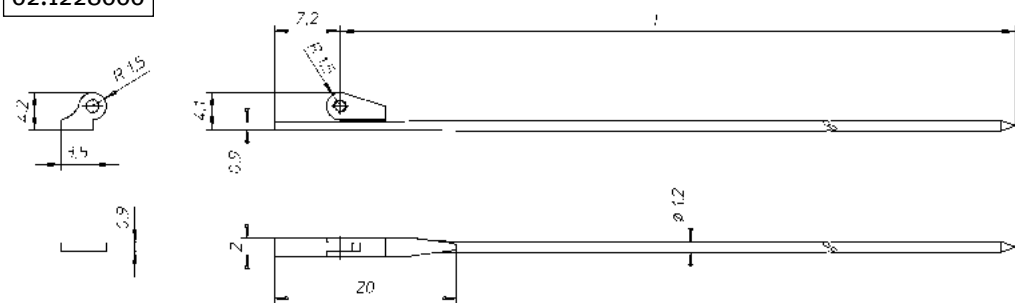

**Wire Cores**  
part 1

13.1298

Ref.Nr.
00.1014000

stainless steel

Ref.Nr.	L/mm
13.1298225	125
13.1298230	130
13.1298235	135

13.1240

Ref.Nr.
02.1228000

Ref.Nr.	L/mm
13.1240125	125
13.1240130	130
13.1240135	135

13.1280

Ref.Nr.
01.0327300

smooth  
articulation

Ref.Nr.	L/mm
13.1280025	125
13.1280030	130
13.1280035	135